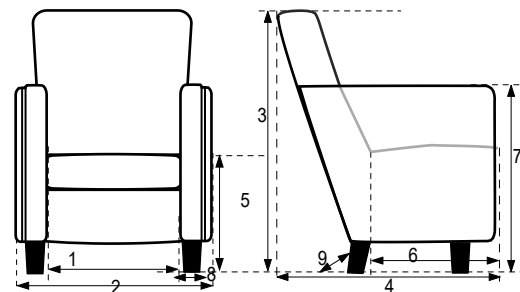

# BENI

1 = breedte tussen armen	= 50cm
2 = breedte totaal	= 72cm
3 = hoogte (laag)	= 90 cm
3a = hoogte (hoog)	= 100cm
4 = diepte	= 82/87 cm
5 = zithoogte	= 44 cm
6 = zitdiepte	= 48/53 cm
7 = armhoogte	= 65 cm
8 = armbreedte	= 11,5 cm
9 = poothoogte	= 17 cm

## Specificaties

- Metalen poot leverbaar in diverse poedercoat kleuren.
- Poot is ook leverbaar met hoogte van 19 en 21cm
- Rug-, zit- en arm zijn uitgevoerd in hoogwaardig schuim en afgedekt met dacron voor een verbeterd zitcomfort en vergroot de duurzaamheid van de stoffering
- Zitdiepte is aanpasbaar met maximaal vijf centimeter.
- Bies in arm is 6mm dik, bies in kussens 4mm