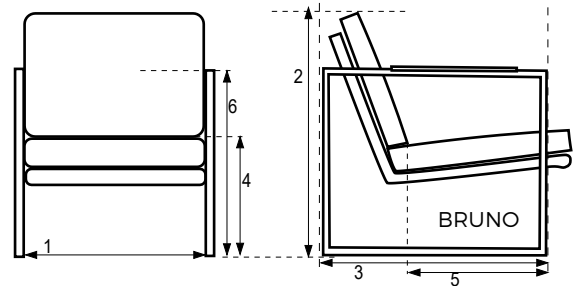

BRUNO | MAX

1 = breedte	= 64 cm
2 = hoogte	= 80 cm
3 = diepte	= 80 cm
4 = zithoogte	= 44 cm
5 = zitdiepte	= 53 cm
6 = armhoogte	= 65 cm

Specificaties

- Metalen frame leverbaar in diverse poedercoat kleuren.
- Bruno heeft een stevig polyether zit-, en rugkussen
- Max heeft een zachter polyether zitkussen en een rugkussen gevuld met Latex-confereel