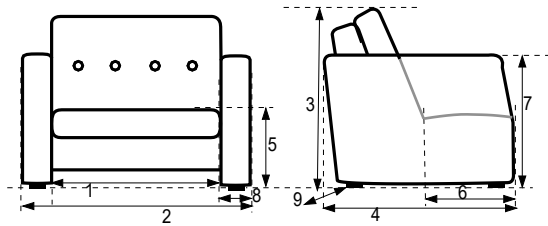

CALANDRA

1-zits 1 = cm | 2 = 147cm

2-zits 1 = cm | 2 = 176cm

2.5-zits 1 = cm | 2 = cm

3-zits 1 = cm | 2 = 205cm

3.5-zits 1 = cm | 2 = cm

3 = hoogte = 91 cm

4 = diepte = 100/105 cm

5 = zithoogte = cm

6 = zitdiepte = / cm

7 = armhoogte = cm

8 = armbreedte = cm

9 = pothoogte = cm

Specificaties

- Bekleding in stof of leder
- De hardhouten pootjes van 3cm hoog zijn leverbaar in de kleuren blank gelakt, honing, kersen, E50, noten, wengé, zwart of blank onbewerkt
- Rug-, zit- en arm zijn uitgevoerd in hoogwaardig schuim en afgedekt met dacron voor een verbeterd zitcomfort en vergroot de duurzaamheid van de stoffering
- Zitdiepte is aanpasbaar met maximaal vijf centimeter
- Optioneel zijn zowel de rug-, als de zit- kussens keerbaar leverbaar (meerprijs)
- De bank wordt standaard geleverd met een sierkussen (45 x 45cm) in dezelfde stofklasse of leder