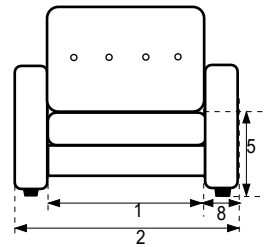

# CALETTA

2-zits 1 = 116cm | 2 = 147cm

2.5-zits 1 = 145cm | 2 = 176cm

3-zits 1 = 174cm | 2 = 205cm

3.5-zits 1 = 203cm | 2 = 234cm

4-zits 1 = 232cm | 2 = 263cm

3 = hoogte = 91 cm  
 4 = diepte = 100/105 cm  
 5 = zithoogte = cm  
 6 = zitdiepte = / cm  
 7 = armhoogte = cm  
 8 = armbreedte = 15,5 cm  
 9 = poothoogte = 3 cm

## Specificaties

- Bekleding in stof of leder
- De hardhouten pootjes van 3cm hoog zijn leverbaar in de kleuren blank gelakt, honing, kersen, E50, noten, wengé, zwart of blank onbewerkt
- Rug-, zit- en arm zijn uitgevoerd in hoogwaardig schuim en afgedekt met dacron voor een verbeterd zitcomfort en vergroot de duurzaamheid van de stoffering
- Zitdiepte is verstelbaar met maximaal vijf centimeter
- Optioneel zijn zowel de rug-, als de zit- kussens keerbaar leverbaar (meerprijs)
- De bank wordt standaard geleverd met een sierkussen (45 x 45cm ) in dezelfde stofklasse of leder