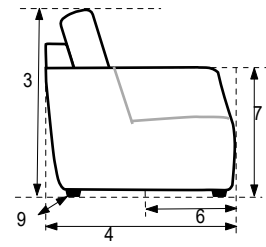

# CALETTA

2-zits 1 = 116cm | 2 = 147cm

2.5-zits 1 = 145cm | 2 = 176cm

3-zits 1 = 174cm | 2 = 205cm

3.5-zits 1 = 203cm | 2 = 234cm

4-zits 1 = 232cm | 2 = 263cm

3 = hoogte = 91 cm  
 4 = diepte = 100/105 cm  
 5 = zithoogte = cm  
 6 = zitdiepte = / cm  
 7 = armhoogte = cm  
 8 = armbreedte = 15,5 cm  
 9 = poothoogte = 3 cm

## Specificaties

- Bekleding in stof of leder
- De hardhouten pootjes van 3cm hoog zijn leverbaar in de kleuren blank gelakt, honing, kersen, E50, noten, wengé, zwart of blank onbewerkt
- Rug-, zit- en arm zijn uitgevoerd in hoogwaardig schuim en afgedekt met dacron voor een verbeterd zitcomfort en vergroot de duurzaamheid van de stoffering
- Zitdiepte is verstelbaar met maximaal vijf centimeter
- Optioneel zijn zowel de rug-, als de zit- kussens keerbaar leverbaar (meerprijs)
- De bank wordt standaard geleverd met een sierkussen (45 x 45cm ) in dezelfde stofklasse of leder