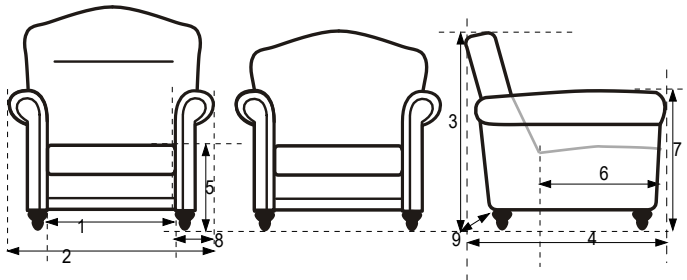

CANNES

1 = breedte tussen armen	= cm
2 = breedte totaal	= 87cm
3 = hoogte (laag)	= 88 cm
3a = hoogte (hoog)	= 100cm
4 = diepte	= 78/83 cm
5 = zithoogte	= cm
6 = zitdiepte	= cm
7 = armhoogte	= cm
8 = armbreedte	= cm
9 = poothoogte	= cm

Specificaties

- De hardhouten pootjes van 17cm hoog zijn leverbaar in de kleuren blank gelakt, honing, kersen, E50, noten, wengé, zwart of blank onbewerkt
- Rug-, zit- en arm zijn uitgevoerd in hoogwaardig schuim en afgedekt met dacron voor een verbeterd zitcomfort en vergroot de duurzaamheid van de stoffering
- Zitdiepte is aanpasbaar met maximaal vijf centimeter