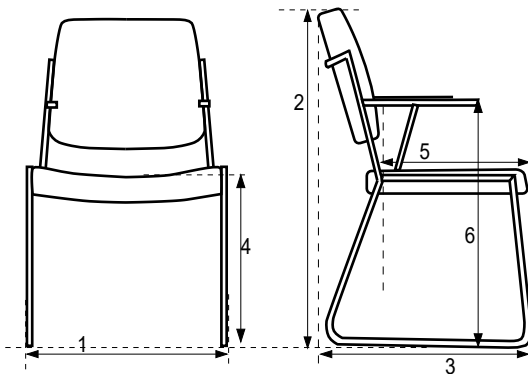

CAPRI

met arm

zonder arm

1 = breedte totaal	= 53 cm
2 = hoogte	= 88 cm
3 = diepte	= 60 cm
4 = zithoogte	= 49 cm
5 = zitdiepte	= 43 cm
6 = armhoogte	=

Specificaties

- metaal frame leverbaar in diverse kleuren poedercoating
- model is ook leverbaar met armleuning met zwart bakeliet armlegger