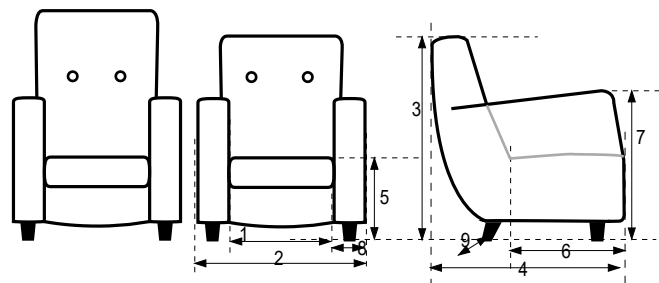

CARLO

1 = breedte tussen armen	= cm
2 = breedte totaal	= 79cm
3 = hoogte (laag)	= 92 cm
3a = hoogte (hoog)	= 102cm
4 = diepte	= 85/90 cm
5 = zithoogte	= cm
6 = zitdiepte	= 47/52 cm
7 = armhoogte	= cm
8 = armbreedte	= cm
9 = poothoogte	= cm

Specificaties

- De hardhouten pootjes van 17cm hoog zijn leverbaar in de kleuren blank gelakt, honing, kersen, E50, noten, wengé, zwart of blank onbewerkt
- Rug-, zit- en arm zijn uitgevoerd in hoogwaardig schuim en afgedekt met dacron voor een verbeterd zitcomfort en vergroot de duurzaamheid van de stoffering
- Zitdiepte is aanpasbaar met maximaal vijf centimeter