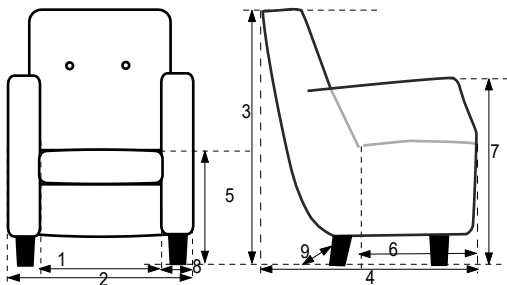

CAZA

1 = breedte tussen armen	= 50cm
2 = breedte totaal	= 79cm
3a = hoogte (laag)	= 92 cm
3b = hoogte (hoog)	= 102 cm
4 = diepte	= 85/90 cm
5 = zithoogte	= 46 cm
6 = zitdiepte	= 48/53 cm
7 = armhoogte	= 65 cm
8 = armbreedte	= 15 cm
9 = poothoogte	= 17 cm

Specificaties

- De hardhouten pootjes van 17cm hoog zijn leverbaar in de kleuren blank gelakt, honing, kersen, E50, noten, wengé, zwart of blank onbewerkt
- Rug-, zit- en arm zijn uitgevoerd in hoogwaardig schuim en afgedekt met dacron voor een verbeterd zitcomfort en vergroot de duurzaamheid van de stoffering
- Zitdiepte is aanpasbaar met maximaal vijf centimeter