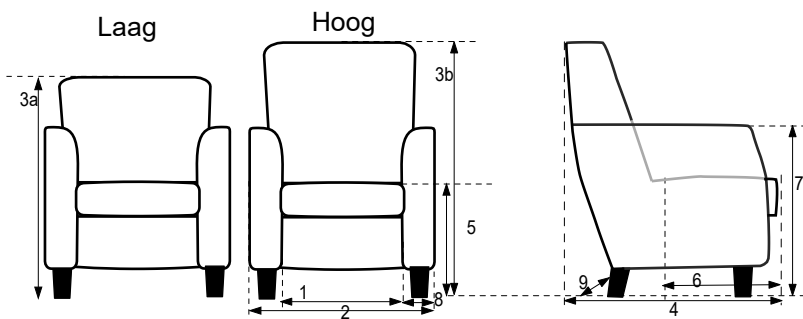

# CIRA

1 = breedte tussen armen	= 50cm
2 = breedte totaal	= 75cm
3a = hoogte (laag)	= 84 cm
3b = hoogte (hoog)	= 94cm
4 = diepte	= 79/84 cm
5 = zithoogte	= 47 cm
6 = zitdiepte	= 48/53 cm
7 = armhoogte	= 65 cm
8 = armbreedte	= 11 cm
9 = poothoogte	= 17 cm

## Specificaties

- De hardhouten pootjes van 17cm hoog zijn leverbaar in de kleuren blank gelakt, honing, kersen, E50, noten, wengé, zwart of blank onbewerkt
- Rug-, zit- en arm zijn uitgevoerd in hoogwaardig schuim en afgedekt met dacron voor een verbeterd zitcomfort en vergroot de duurzaamheid van de stoffering
- Zitdiepte is aanpasbaar met maximaal vijf centimeter