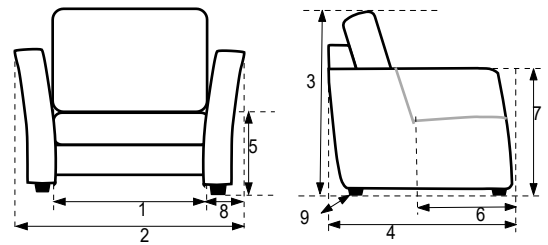

# COSTAS

1-zits 1 = cm | 2 = 84cm

2-zits 1 = cm | 2 = 146cm

2.5-zits 1 = cm | 2 = 175cm

3-zits 1 = cm | 2 = 204cm

3.5-zits 1 = cm | 2 = 233cm

4-zits 1 = cm | 2 = 262cm

3 = hoogte = 88cm

4 = diepte = 88/93cm

5 = zithoogte = cm

6 = zitdiepte = / cm

7 = armhoogte = cm

8 = armbreedte = cm

9 = poothoogte = cm

## Specificaties

- Bekleding in stof of leder
- De hardhouten pootjes van 3cm hoog zijn leverbaar in de kleuren blank gelakt, honing, kersen, E50, noten, wengé, zwart of blank onbewerkt
- Rug-, zit- en arm zijn uitgevoerd in hoogwaardig schuim en afgedekt met dacron voor een verbeterd zitcomfort en vergroot de duurzaamheid van de stoffering
- Zitdiepte is aanpasbaar met maximaal vijf centimeter
- Optioneel zijn zowel de rug-, als de zit- kussens keerbaar leverbaar (meerprijs)
- De bank wordt standaard geleverd met een sierkussen (45 x 45cm) in dezelfde stofklasse of leder