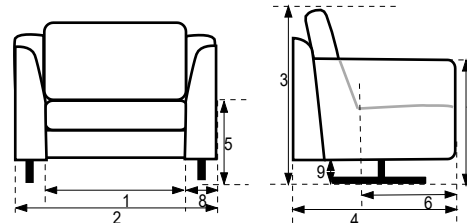

DEX

1-zits 1 = cm | 2 = cm

2-zits 1 = 150cm | 2 = 182cm

2.5-zits 1 = 170cm | 2 = 202cm

3-zits 1 = 190cm | 2 = 222cm

3.5-zits 1 = 210cm | 2 = 242cm

4-zits 1 = 230cm | 2 = 262cm

3 = hoogte = 82 cm
 4 = diepte = 90 cm
 5 = zithoogte = 47 cm
 6 = zitdiepte = 50 cm
 7 = armhoogte = 61 cm
 8 = armbreedte = 16 cm
 9 = poothoogte = 18 cm

Specificatie

- Bekleding in stof of leder
- Romp gemaakt van multilplex met nosagvering
- Metalen slede poten leverbaar in zwart