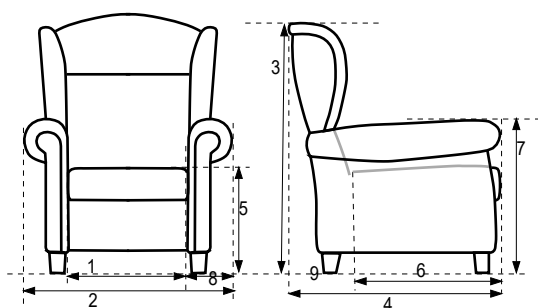

MONACO

1 = breedte tussen armen =	
2 = breedte totaal	= 84 cm
3 = hoogte	= 105 cm
4 = diepte	= 82/87 cm
5 = zithoogte	= cm
6 = zitdiepte	= cm
7 = armhoogte	= cm
8 = armbreedte	= cm
9 = poothoogte	= cm

Specificaties

- De hardhouten pootjes van 17cm hoog zijn leverbaar in de kleuren blank gelakt, honing, kersen, E50, noten, wengé, zwart of blank onbewerkt
- Rug-, zit- en arm zijn uitgevoerd in hoogwaardig schuim en afgedekt met dacron voor een verbeterd zitcomfort en vergroot de duurzaamheid van de stoffering
- Zitdiepte is aanpasbaar met maximaal vijf centimeter