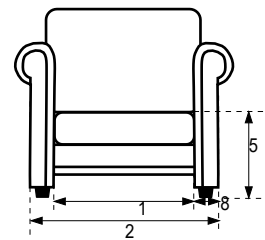

# MONZA

1-zits 1 = 50cm | 2 = 100cm

2-zits 1 = 110cm | 2 = 160cm

2.5-zits 1 = 140cm | 2 = 190cm

3-zits 1 = 170cm | 2 = 220cm

3.5-zits 1 = 200cm | 2 = 250cm

3 = hoogte = 90 cm

4 = diepte = 85/90 cm

5 = zithoogte = 47 cm

6 = zitdiepte = 48/53 cm

7 = armhoogte = 70 cm

8 = armbreedte = 25 cm

9 = poothoogte = 10 cm

## Specificaties

- Bekleding in stof of leder
- De hardhouten pootjes van 10cm hoog zijn leverbaar in de kleuren blank gelakt, honing, kersen, E50, noten, wengé, zwart of blank onbewerkt
- Rug-, zit- en arm zijn uitgevoerd in hoogwaardig schuim en afgedekt met dacron voor een verbeterd zitcomfort en vergroot de duurzaamheid van de stoffering
- Zitdiepte is aanpasbaar met maximaal vijf centimeter
- Optioneel zijn zitkussens keerbaar leverbaar (meerprijs)
- De bank wordt standaard geleverd met een sierkussen (35 x 35cm ) in dezelfde stofklasse of leder