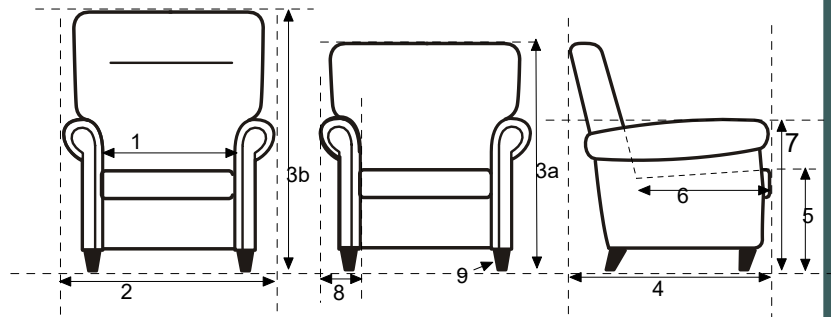

MORITZ

- 1 = breedte tussen armen = 51cm
- 2 = breedte inclusief armen = 84cm
- 3a = hoogte bij laag model = 84cm
- 3b = hoogte bij hoog model = 100cm
- 4 = diepte = 80cm
- 5 = zithoogte = 47cm
- 6 = zitdiepte = 48cm
- 7 = armhoogte = 64cm
- 8 = armbreedte = 16cm
- 9 = poothoogte = 11cm

Specificatie

- Bekleding in stof of leder
- Romp gemaakt van multilplex met nosagvering
- Hardhouten pootjes zijn leverbaar in diverse kleuren
- Zitdiepte is aanpasbaar met 5cm